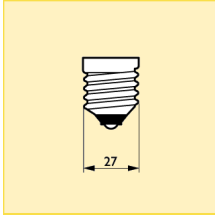

Trafik/Tren/Yönlendirme Enkandesan Trafik (Şebeke gerilimli)

Ek teknik veriler

Ürün adı	Ampul kavanozu kaplaması	Gas Doldurma	Ayarlanabilir	%50 Hataya Kadar Ömür (h)	Net ağırlık (g)	Philips Kodu
TRAFFIC 6944E 40W E27 230-240V A60 CL	Şeffaf	VAKUMLU	evet	8000	30	6944E
TRAFFIC 6945E 60W E27 230-240V A60 CL	Şeffaf	VAKUMLU	evet	8000	30	6945E
TRAFFIC 6943E 75W E27 230-240V A60 CL	Şeffaf	GAZ	evet	8000	30	6943E
TRAFFIC 6939E 100W E27 230-240V A65 CL	Şeffaf	GAZ	evet	8000	35	6939E

Lojistik bilgi

Ürün adı	Paketleme türü	Paket tipi tanımı	Dış ambalaj içindeki paket adedi	Paketleme şekli	Paket birimi	Paket uzunluğu (mm)	Paket genişliği (mm)	Paket yüksekliği (mm)	Parça başına Brüt Ağırlık (g)	Net ağırlık (g)
TRAFFIC 6944E 40W E27 230-240V A60 CL	1CT	1 Lamp in a Folding Carton	50	50	1	311	311	226	47	30
TRAFFIC 6945E 60W E27 230-240V A60 CL	1CT	1 Lamp in a Folding Carton	20	20	1	311	251	120	50	30
TRAFFIC 6943E 75W E27 230-240V A60 CL	1CT	1 Lamp in a Folding Carton	20	20	1	311	251	120	50	30
TRAFFIC 6939E 100W E27 230-240V A65 CL	1CT	1 Lamp in a Folding Carton	20	20	1	336	271	133	57	35

Duy/ soket

E27

Yanma konumu

S112