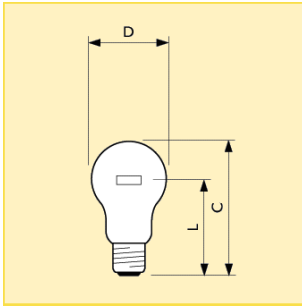

Boyutlar (mm)

Boyut. No.	C max.	D nom.	L nom.
1	107	60	69
2	118	65	79

Tip	Ampul gücü	Duy/soket	Ticari ürün adı				Paketleme türü	Paketleme şekli	Lümen çıkışı (lm)	Yanma konumu	Boyut. No.	Fotoğraf harf	Sipariş numarası
			Gerilim	Ampul şekli	Ampul kavanozu kaplaması								
TRAFFIC 6944E	40W	E27	230-240V	A60	CL	1CT	50	230	S112	1	B	8711500...	
TRAFFIC 6945E	60W	E27	230-240V	A60	CL	1CT	20	405	S112	1	B	125866 65	
TRAFFIC 6943E	75W	E27	230-240V	A60	CL	1CT	20	520	S112	1	B	125897 05	
TRAFFIC 6939E	100W	E27	230-240V	A65	CL	1CT	20	790	S112	2	A	126191 05	